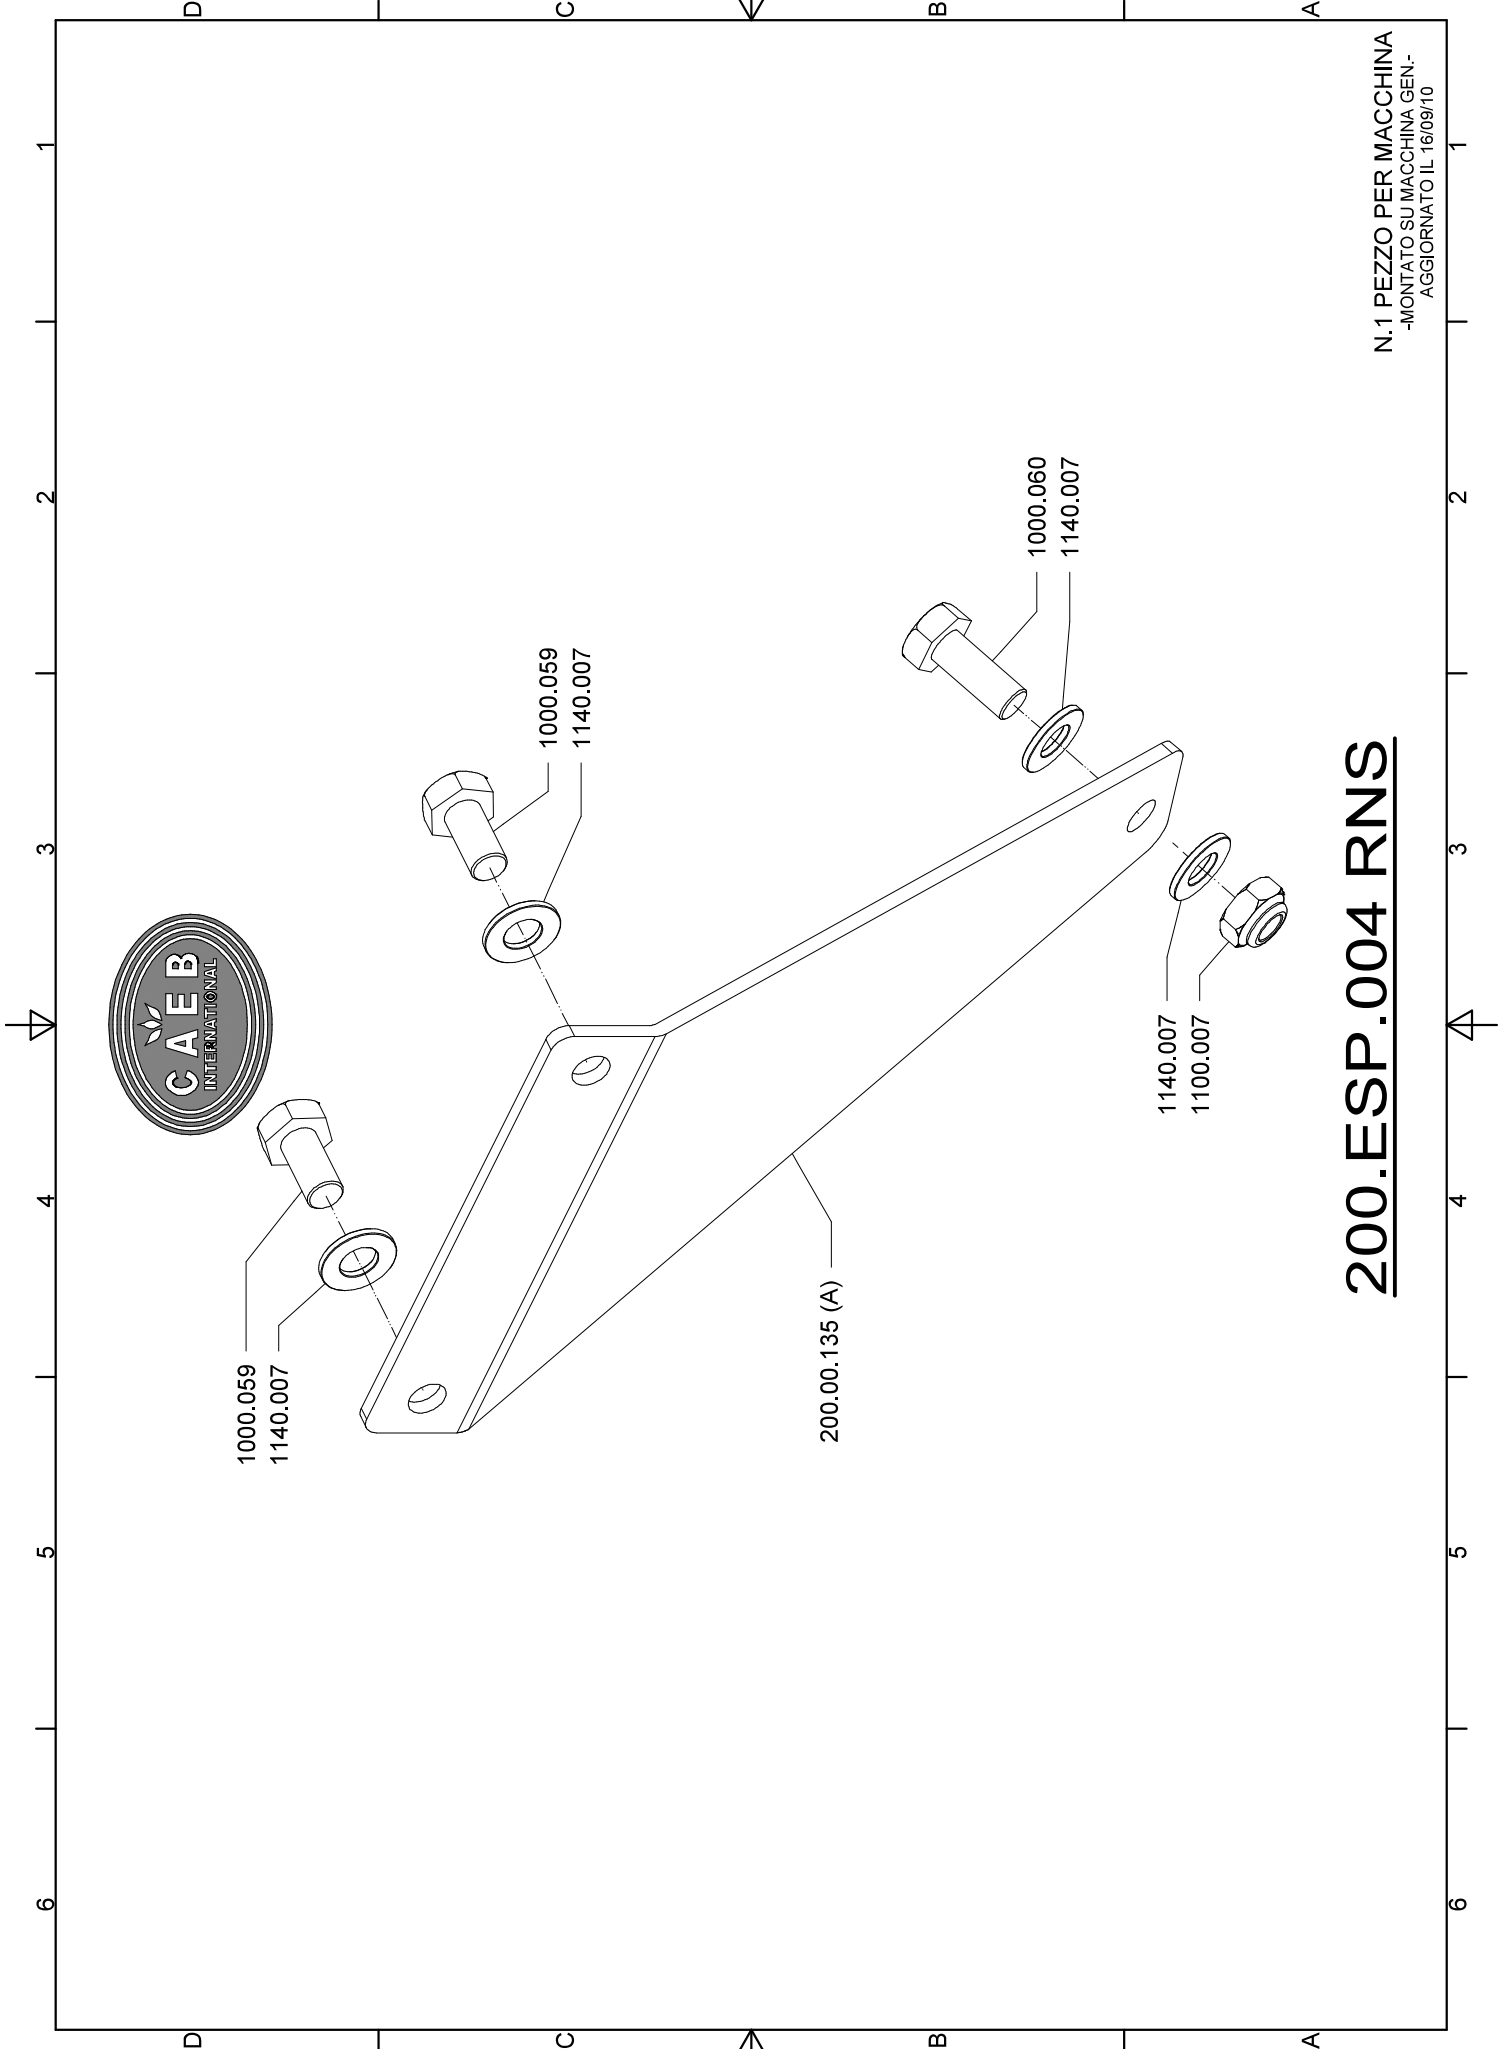

1000.059
1140.007

1000.059
1140.007

200.00.135 (A)

1140.007
1100.007

1000.060
1140.007

200.ESP.004 RNS

N.1 PEZZO PER MACCHINA
-MONTATO SU MACCHINA GEN-
AGGIORNATO IL 16/09/10

200.ESP.005 RNS