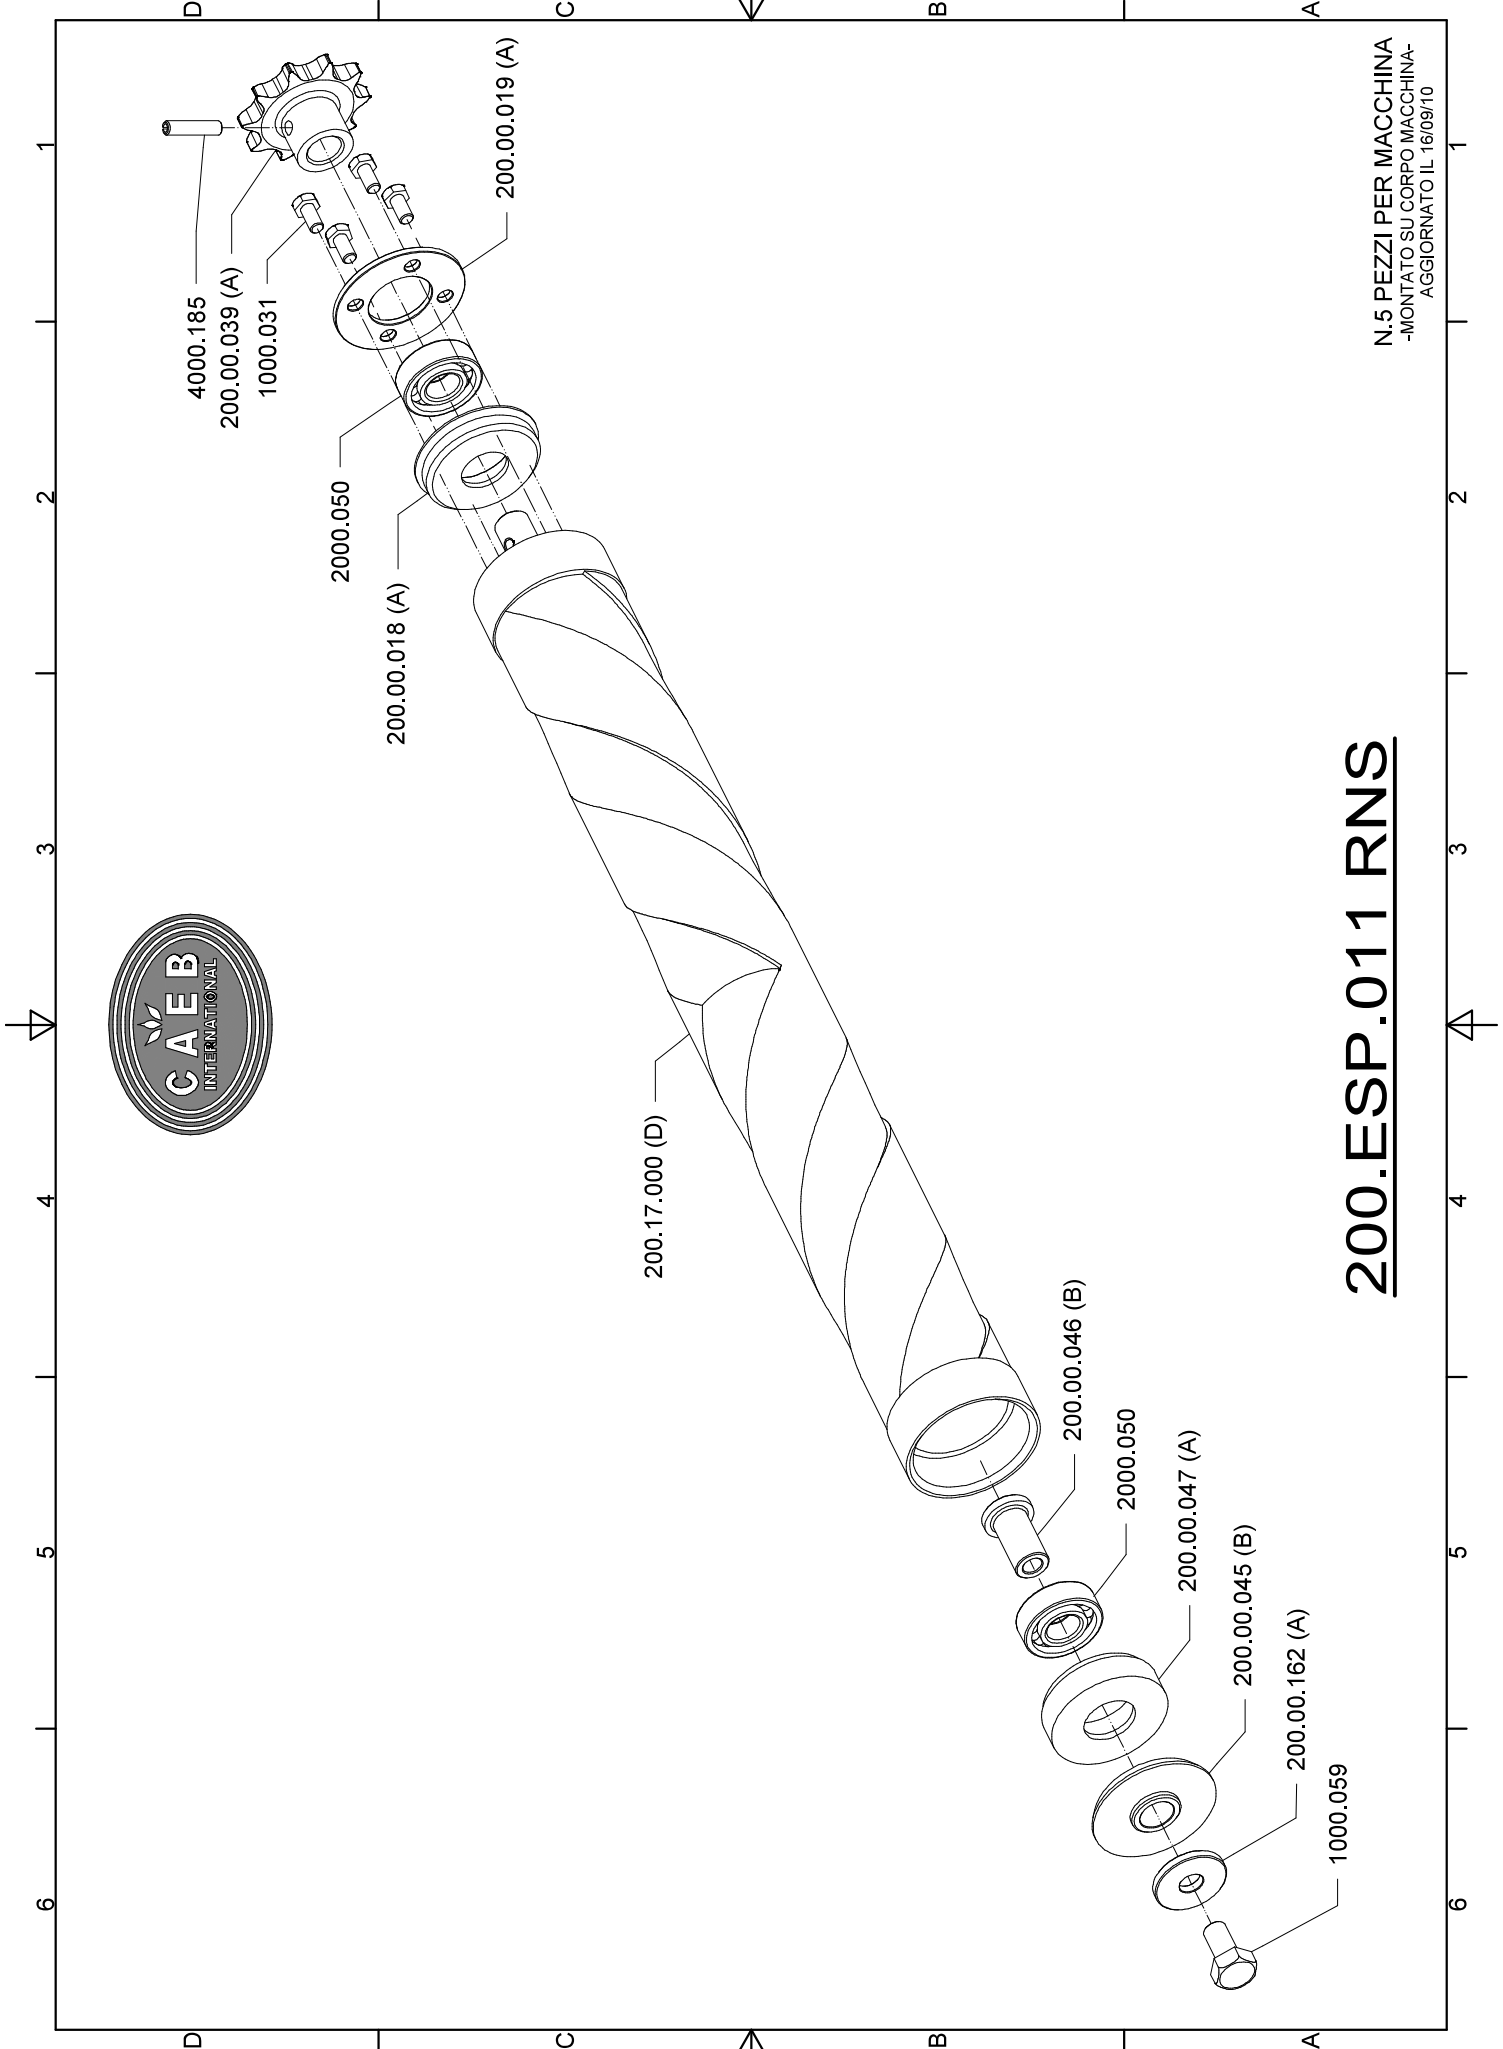

4000.185

200.00.039 (A)

1000.031

2000.050

200.00.018 (A)

200.00.019 (A)

200.17.000 (D)

200.00.046 (B)

2000.050

200.00.047 (A)

200.00.045 (B)

200.00.162 (A)

1000.059

200.ESP.011 RNS

N.5 PEZZI PER MACCHINA
-MONTATO SU CORPO MACCHINA-
AGGIORNATO IL 16/09/10