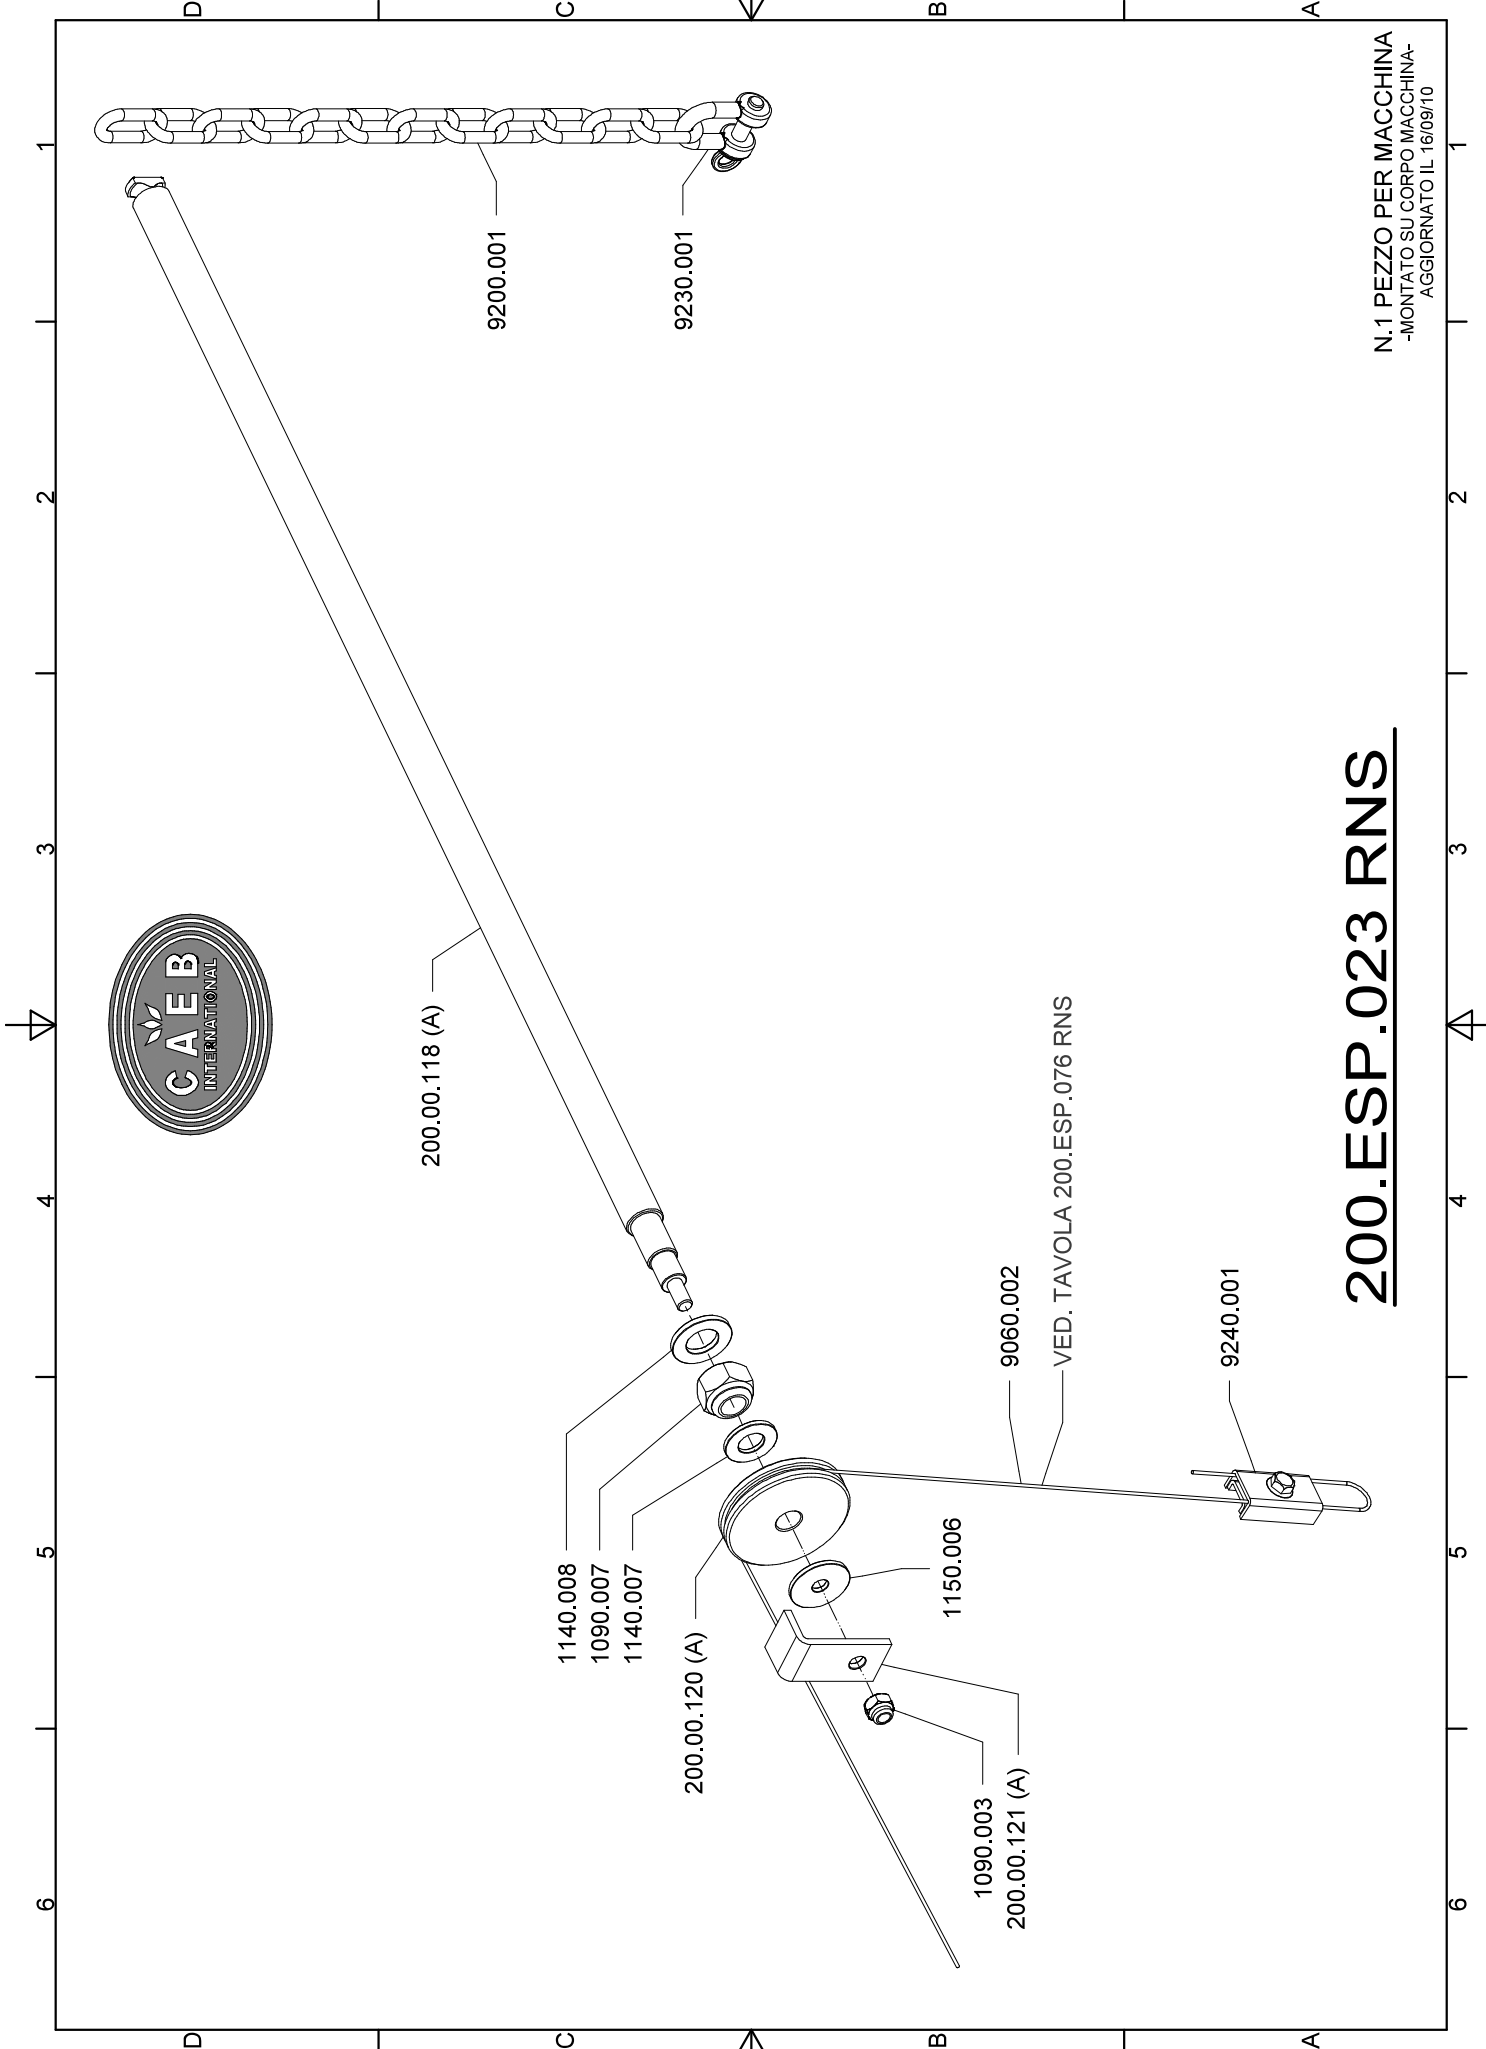

200.ESP.023 RNS

N.1 PEZZO PER MACCHINA
-MONTATO SU CORPO MACCHINA-
AGGIORNATO IL 16/09/10