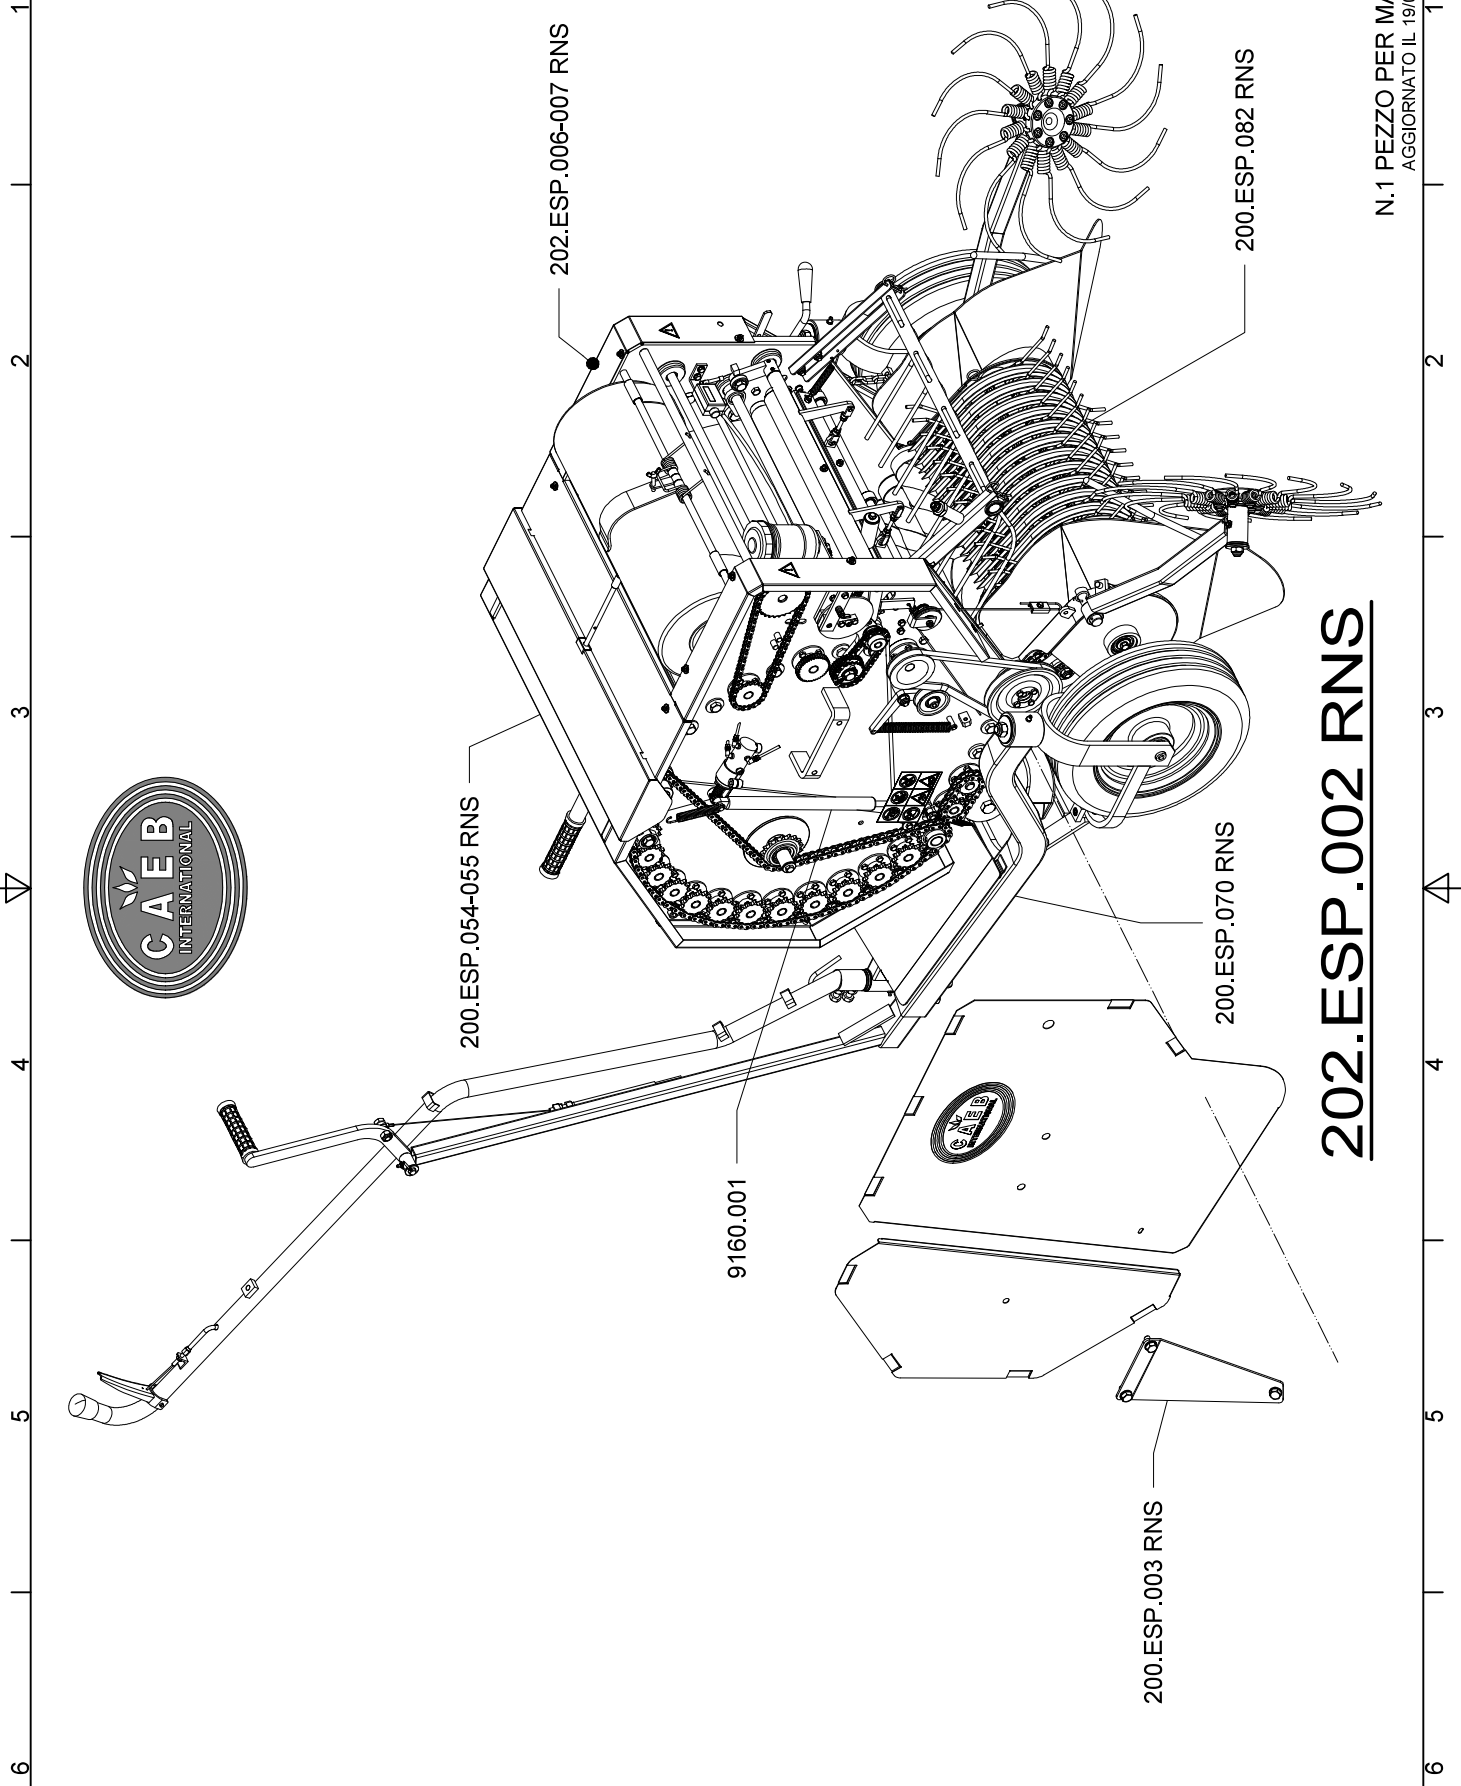

202.ESP.002 RNS

N.1 PEZZO PER MACCHINA
AGGIORNATO IL 19/04/2011