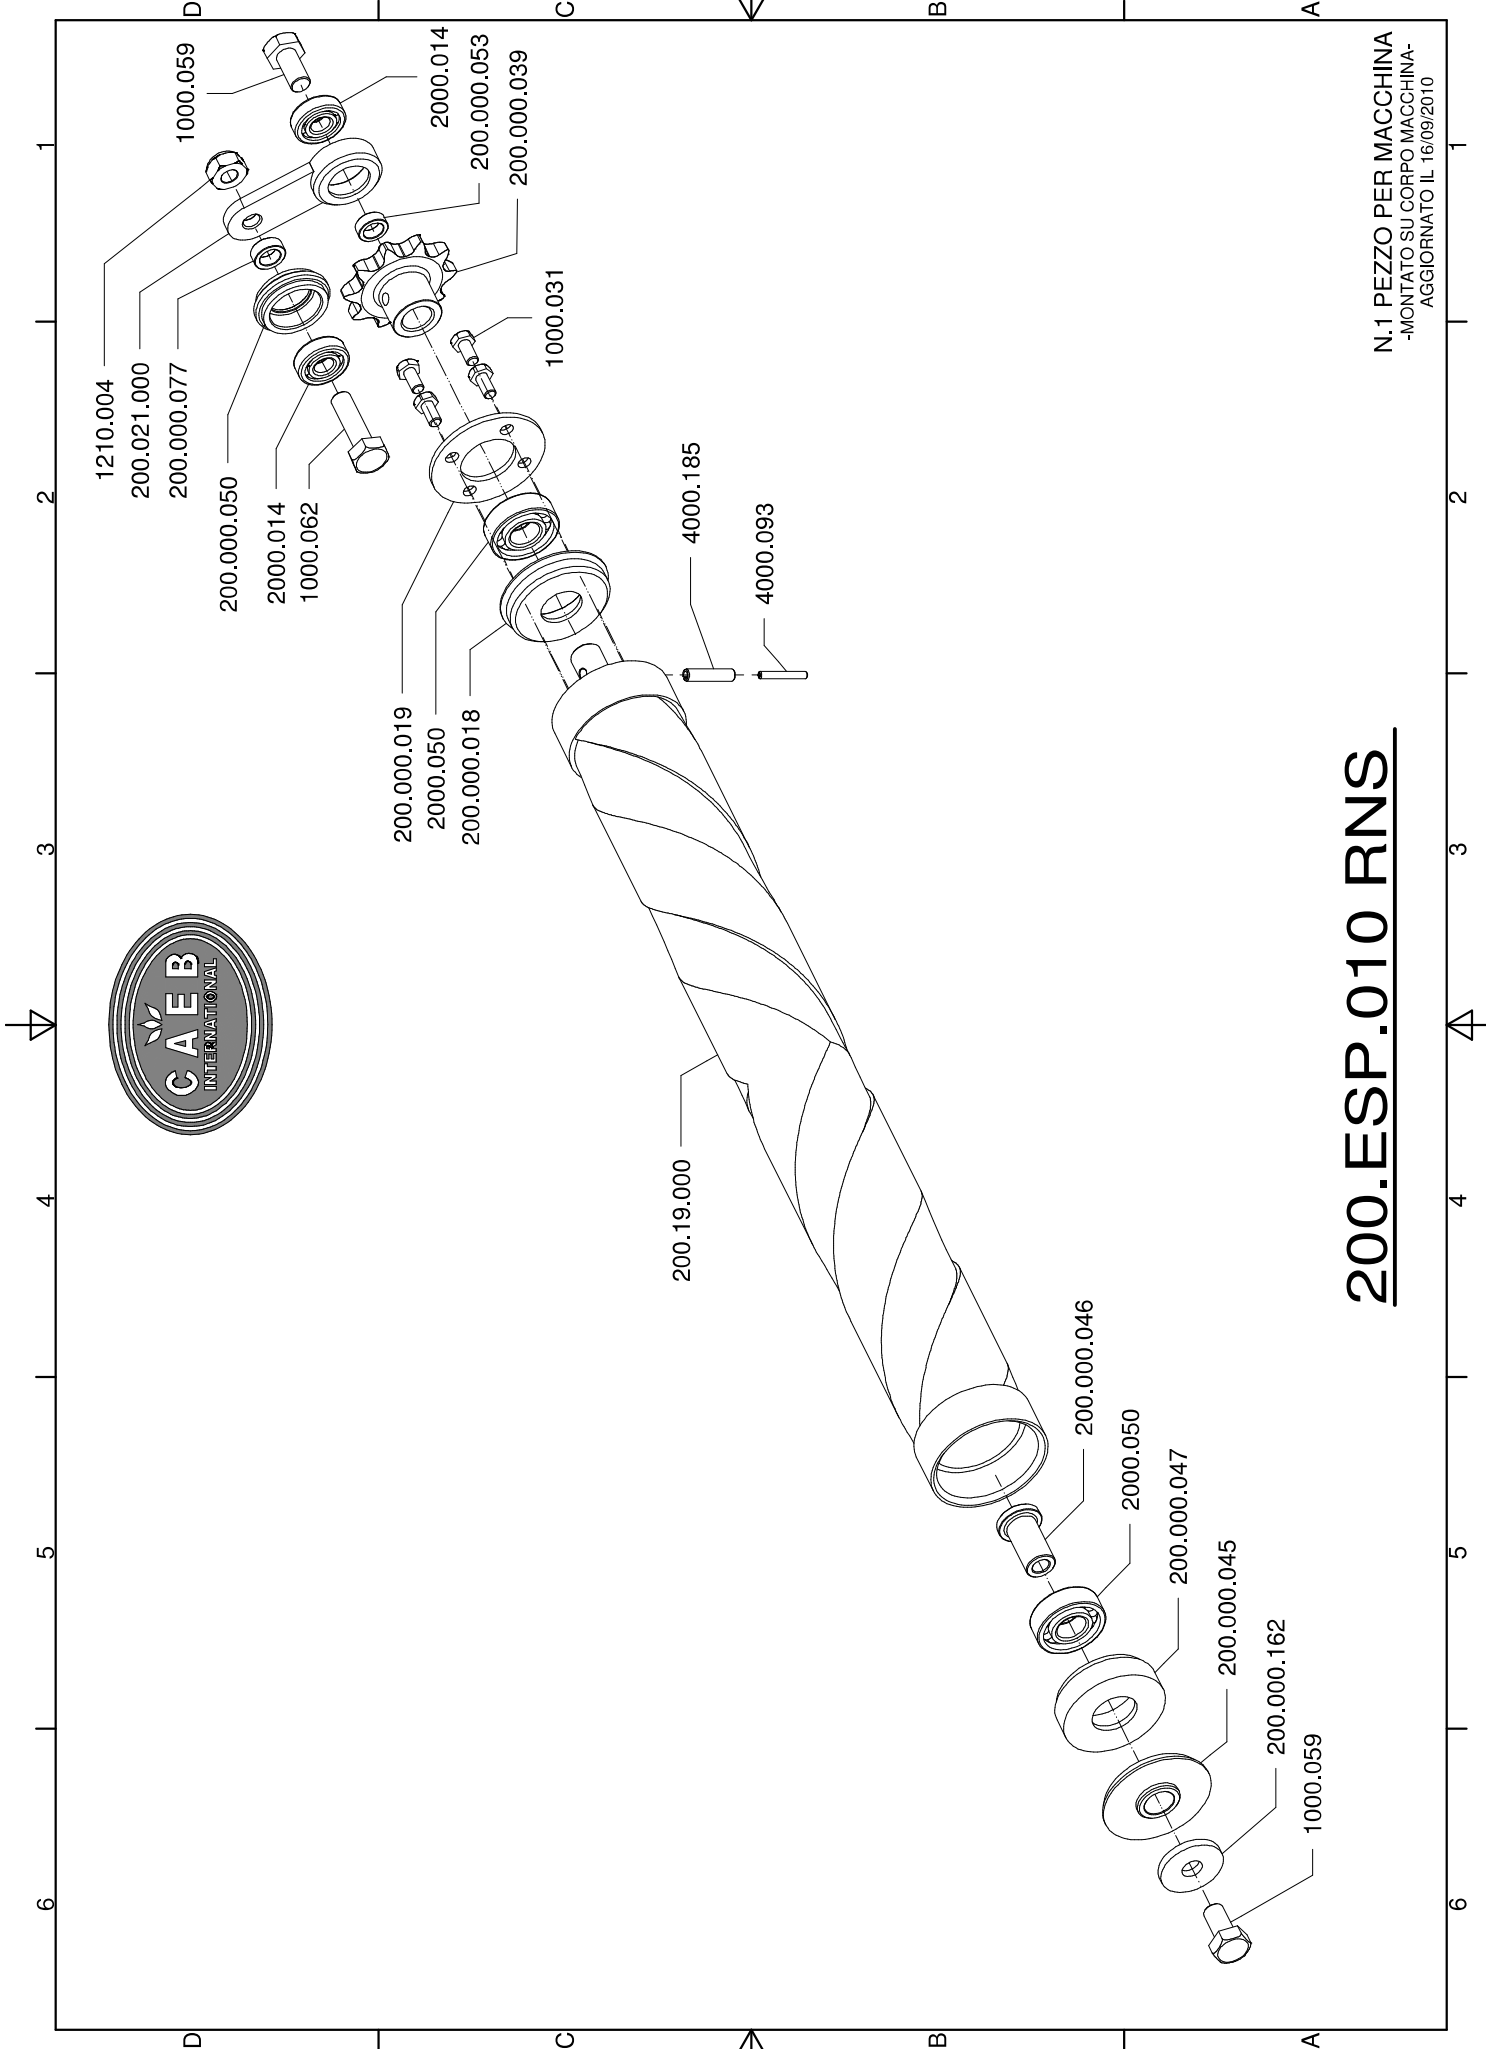

200.ESP.010 RNS

N.1 PEZZO PER MACCHINA
-MONTATO SU CORPO MACCHINA-
AGGIORNATO IL 16/09/2010