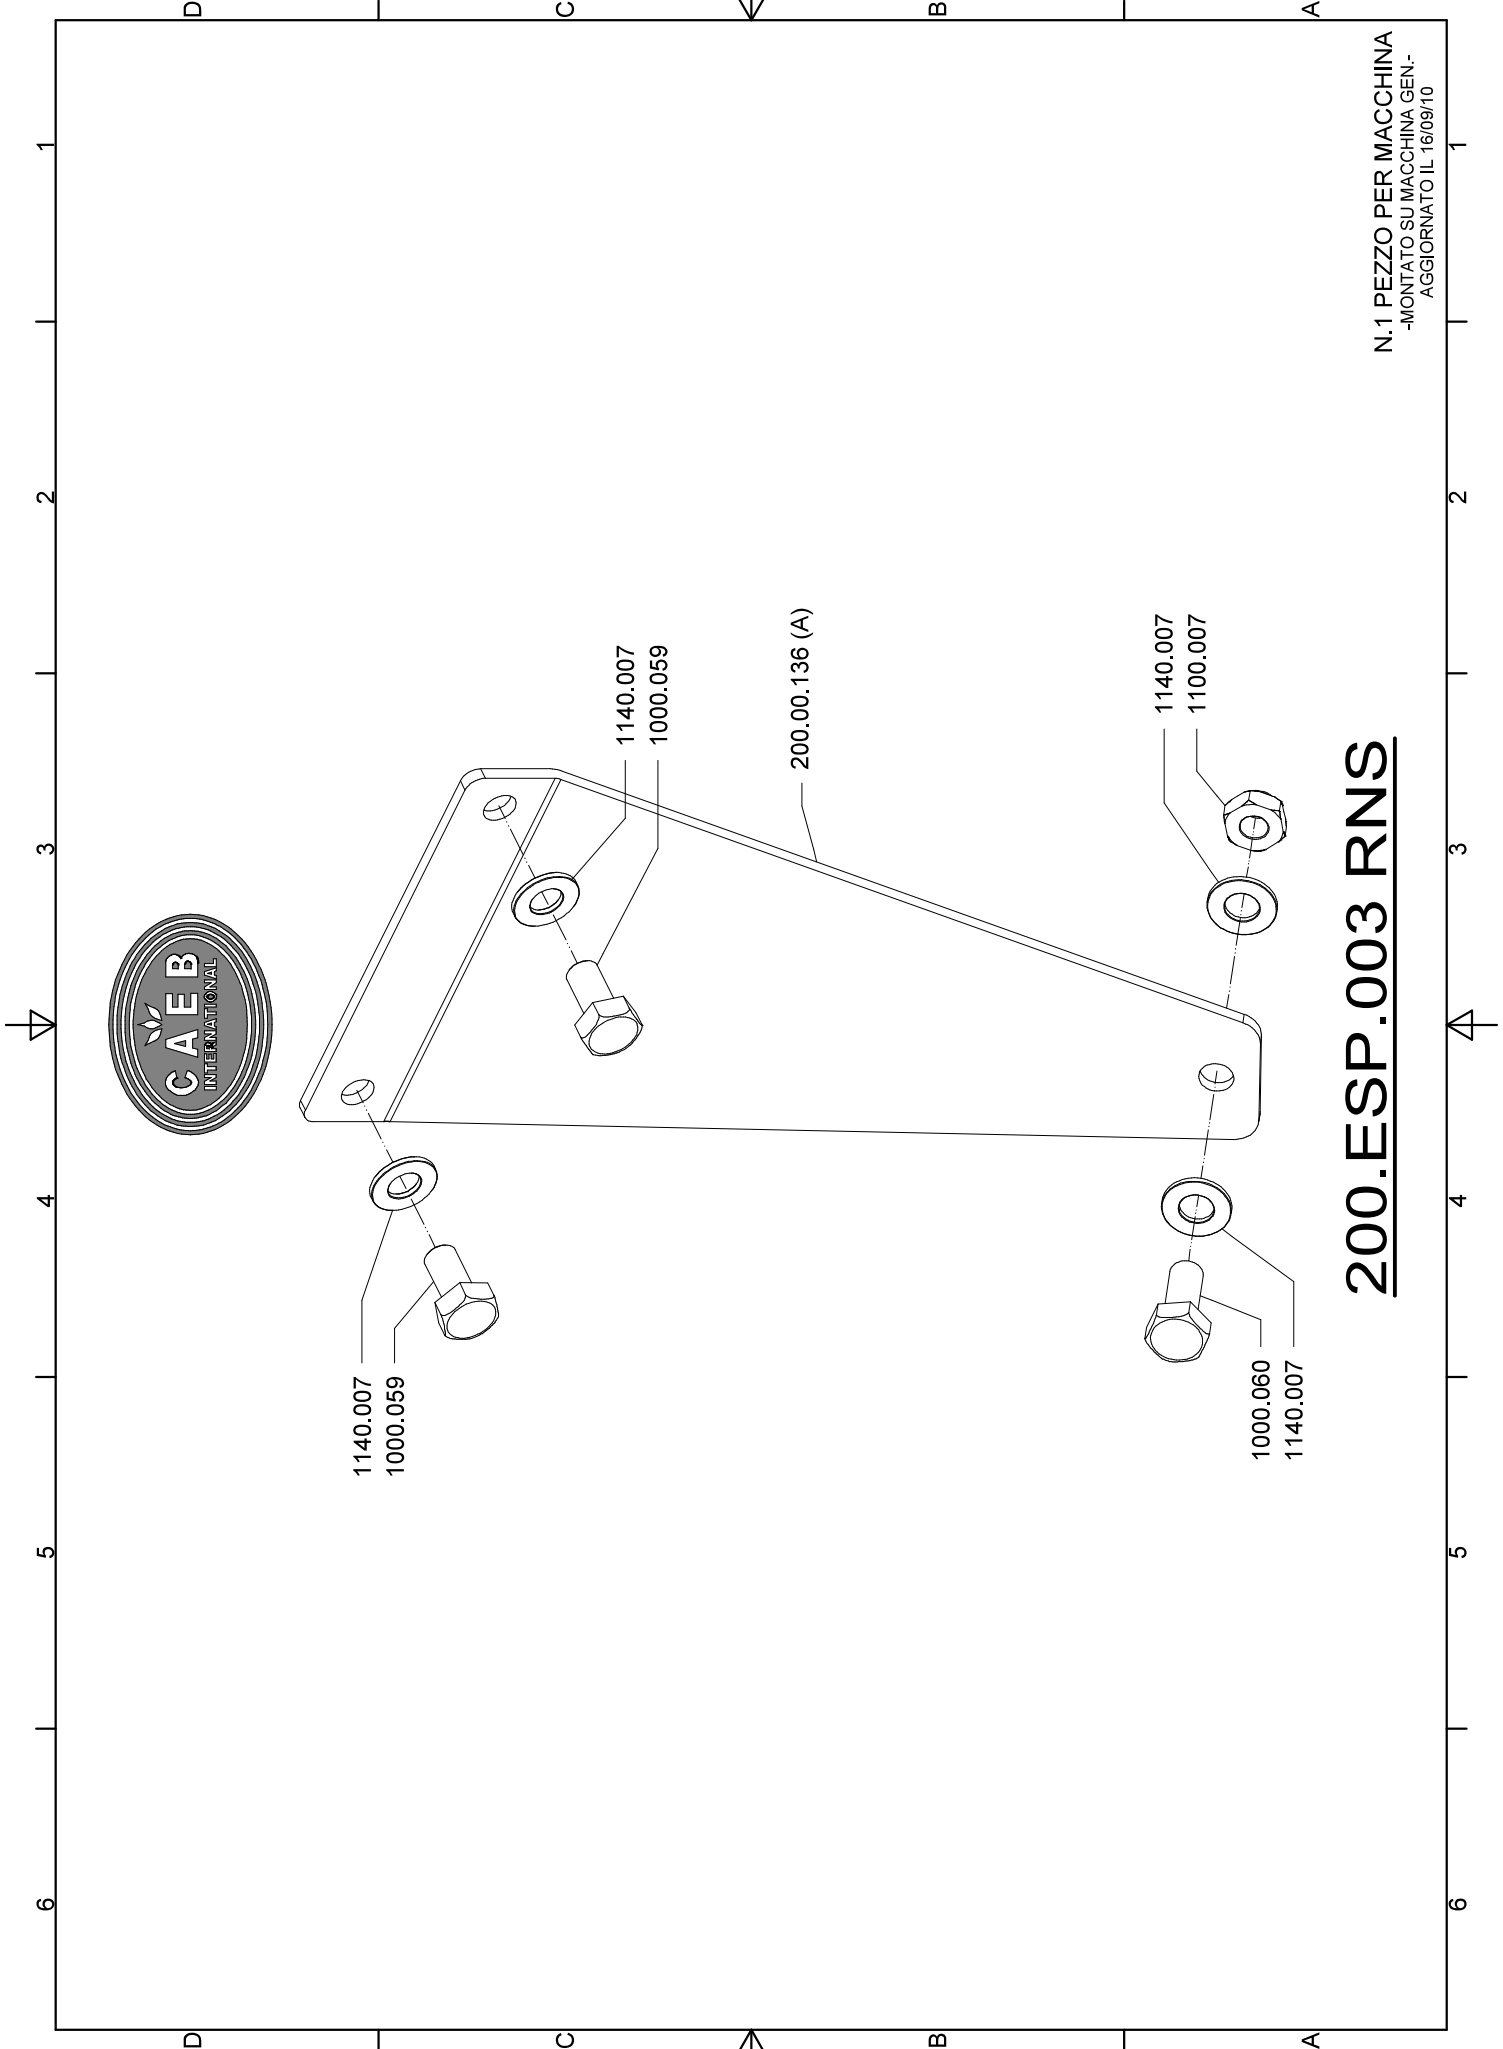

1000.059
1140.007

1000.059
1140.007

200.00.135 (A)

1140.007
1100.007

1000.060
1140.007

200.ESP.004 RNS

N.1 PEZZO PER MACCHINA
-MONTATO SU MACCHINA GEN-
AGGIORNATO IL 16/09/10

200.ESP.005 RNS