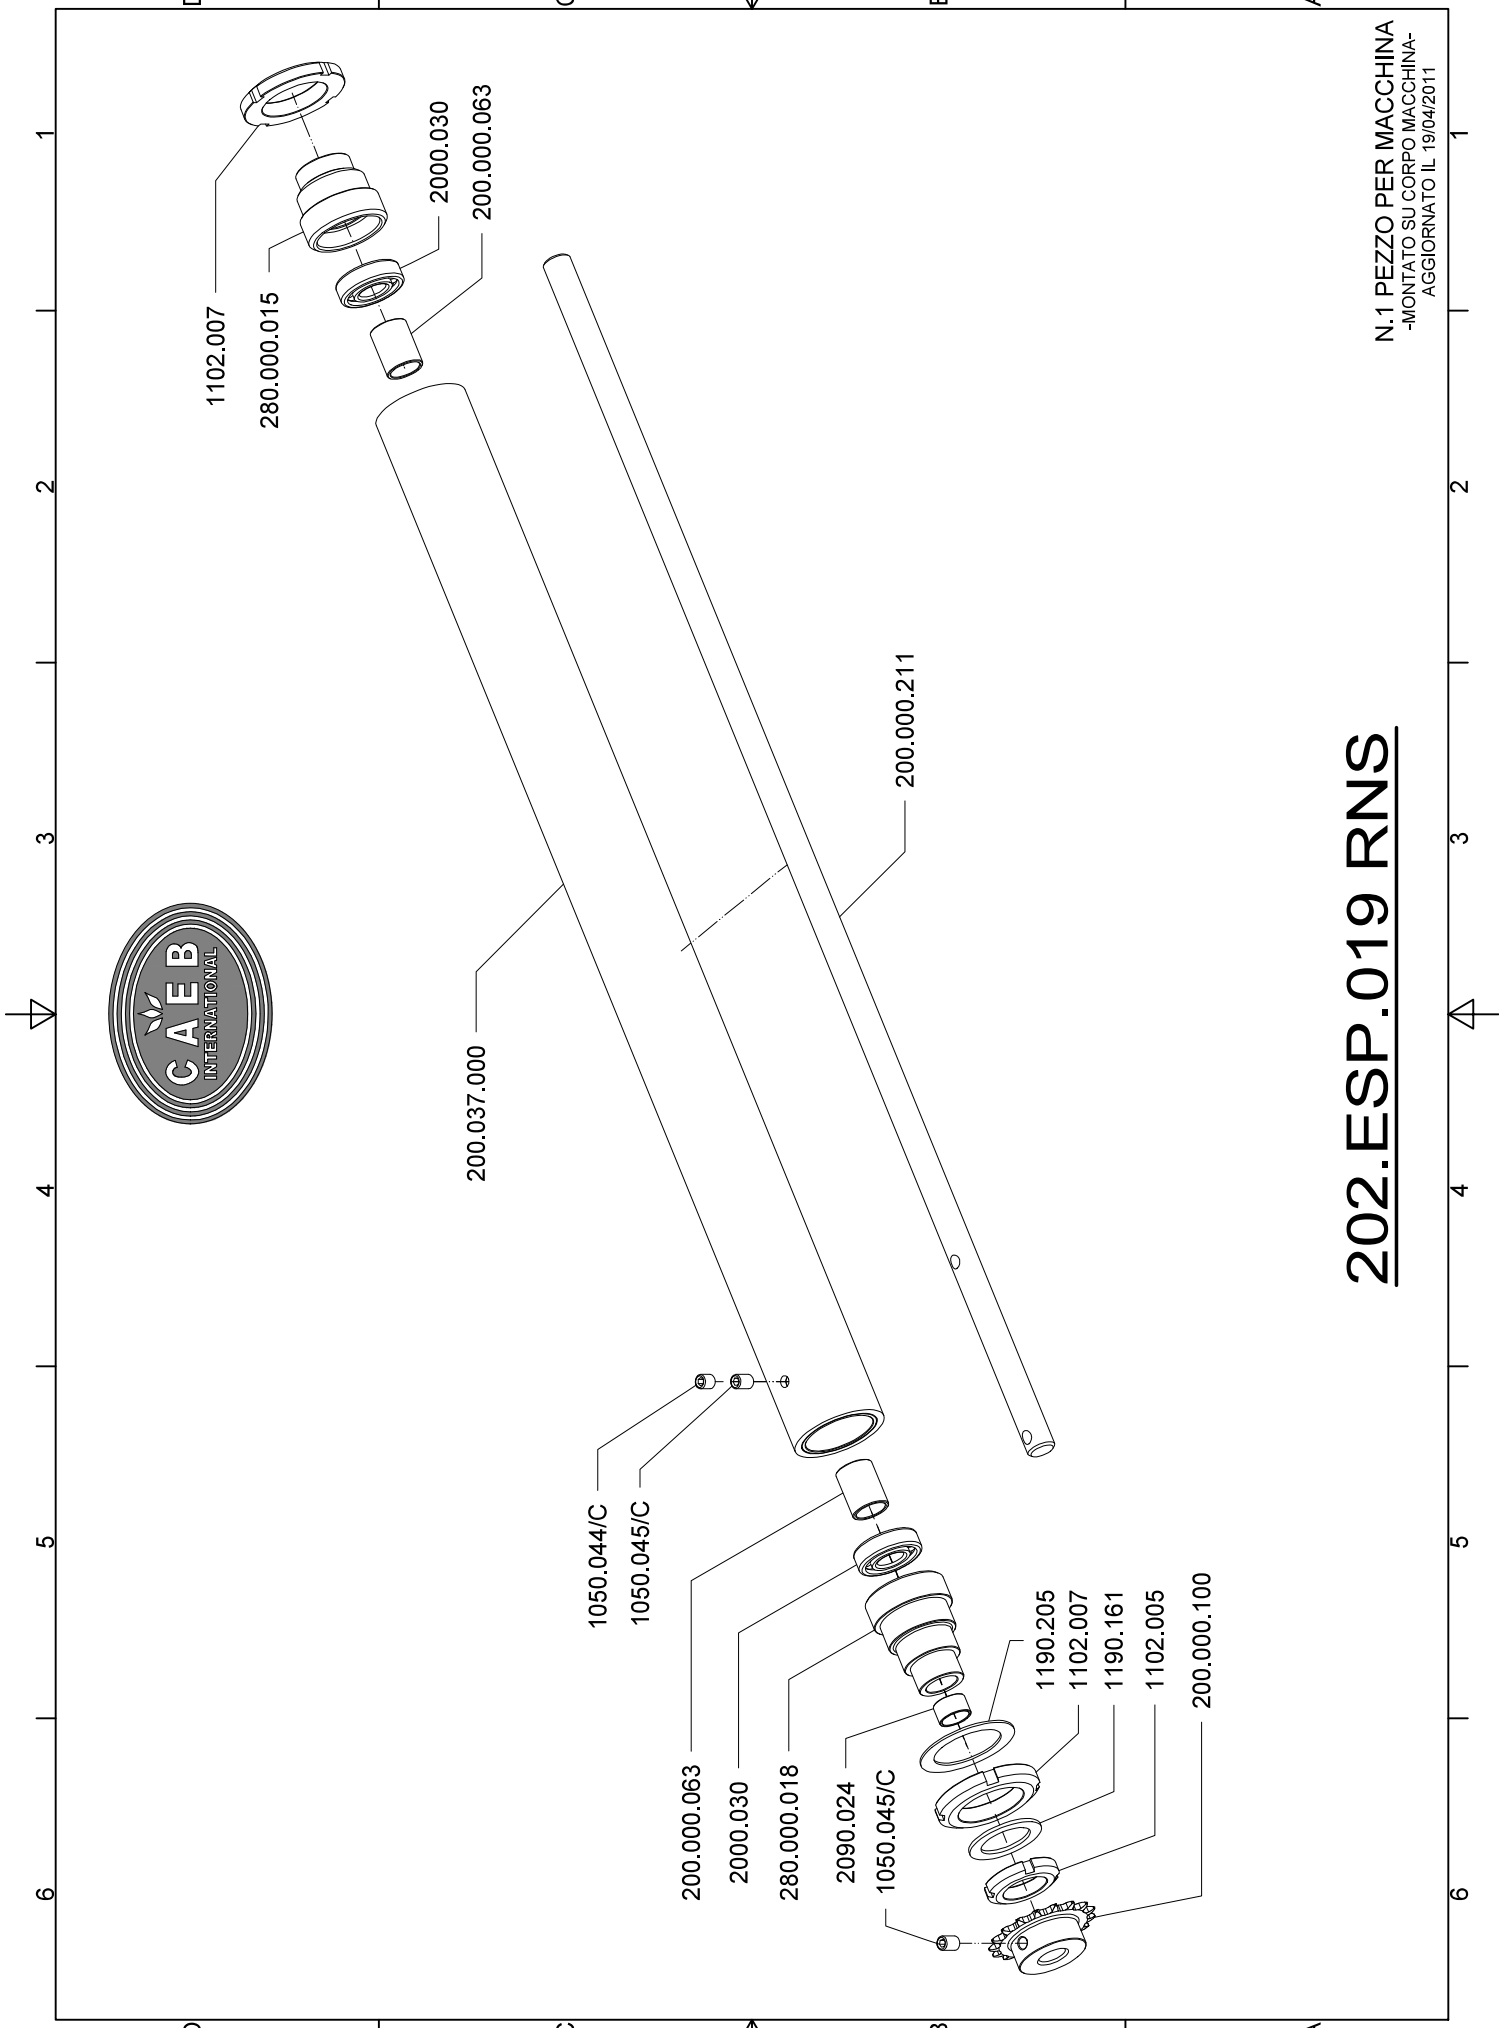

1102.007
280.000.015
2000.030
200.000.063

200.037.000

200.000.211

1050.044/C
1050.045/C

200.000.063
2000.030
280.000.018
2090.024
1050.045/C

1190.205
1102.007
1190.161
1102.005
200.000.100

202.ESP.019 RNS

N.1 PEZZO PER MACCHINA
-MONTATO SU CORPO MACCHINA-
AGGIORNATO IL 19/04/2011