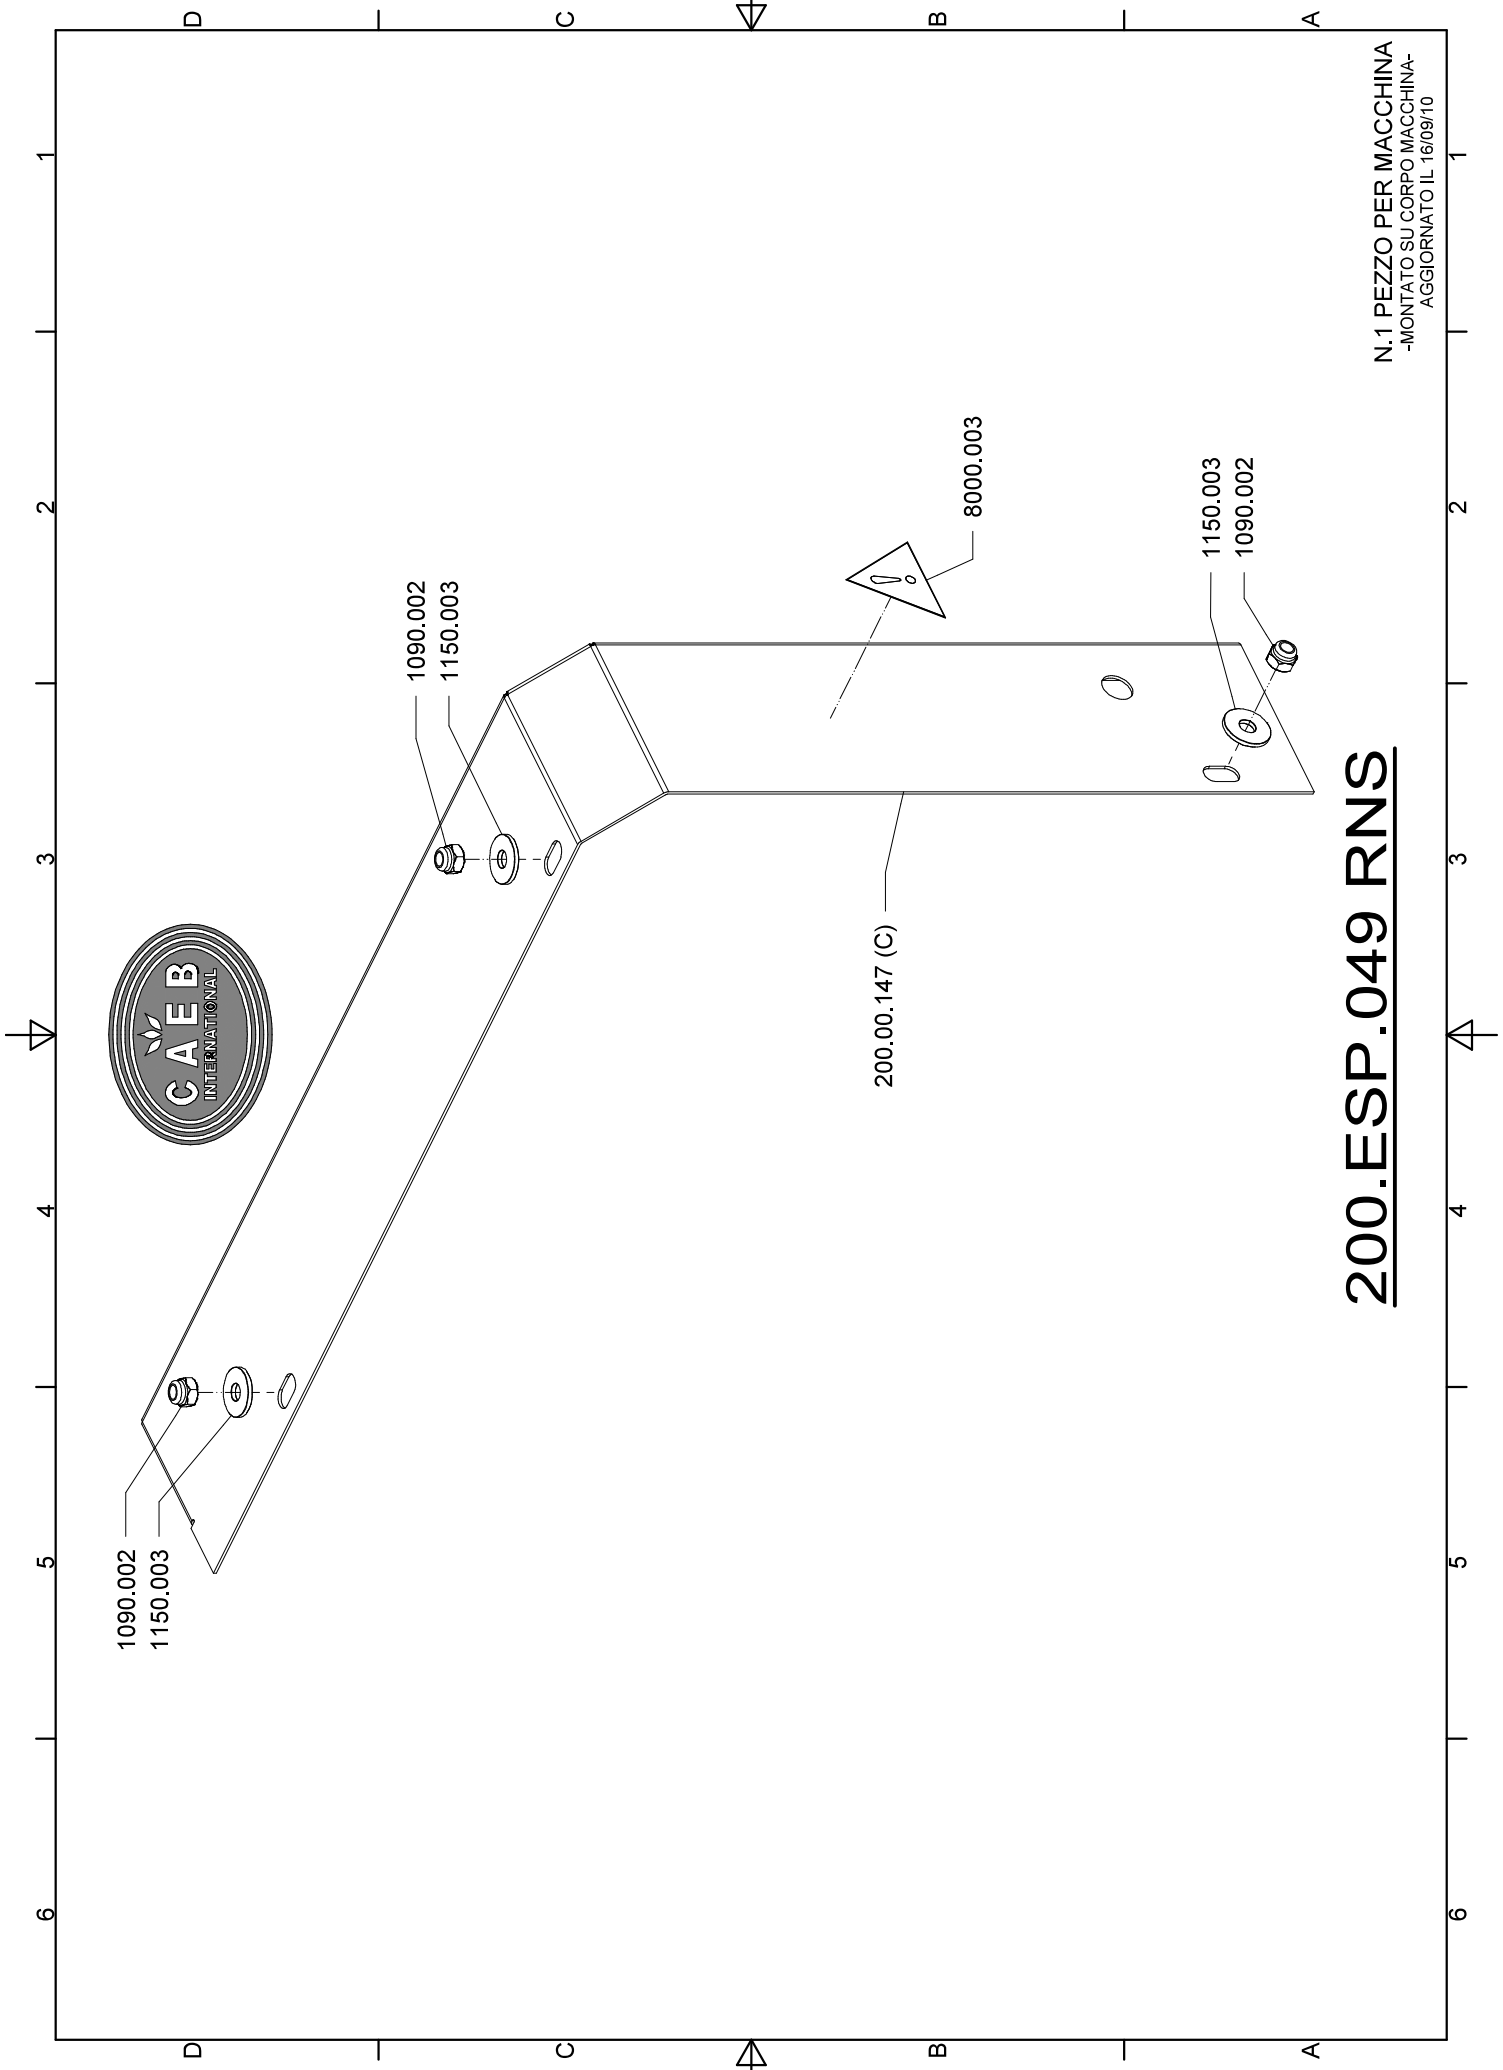

200.ESP.049 RNS