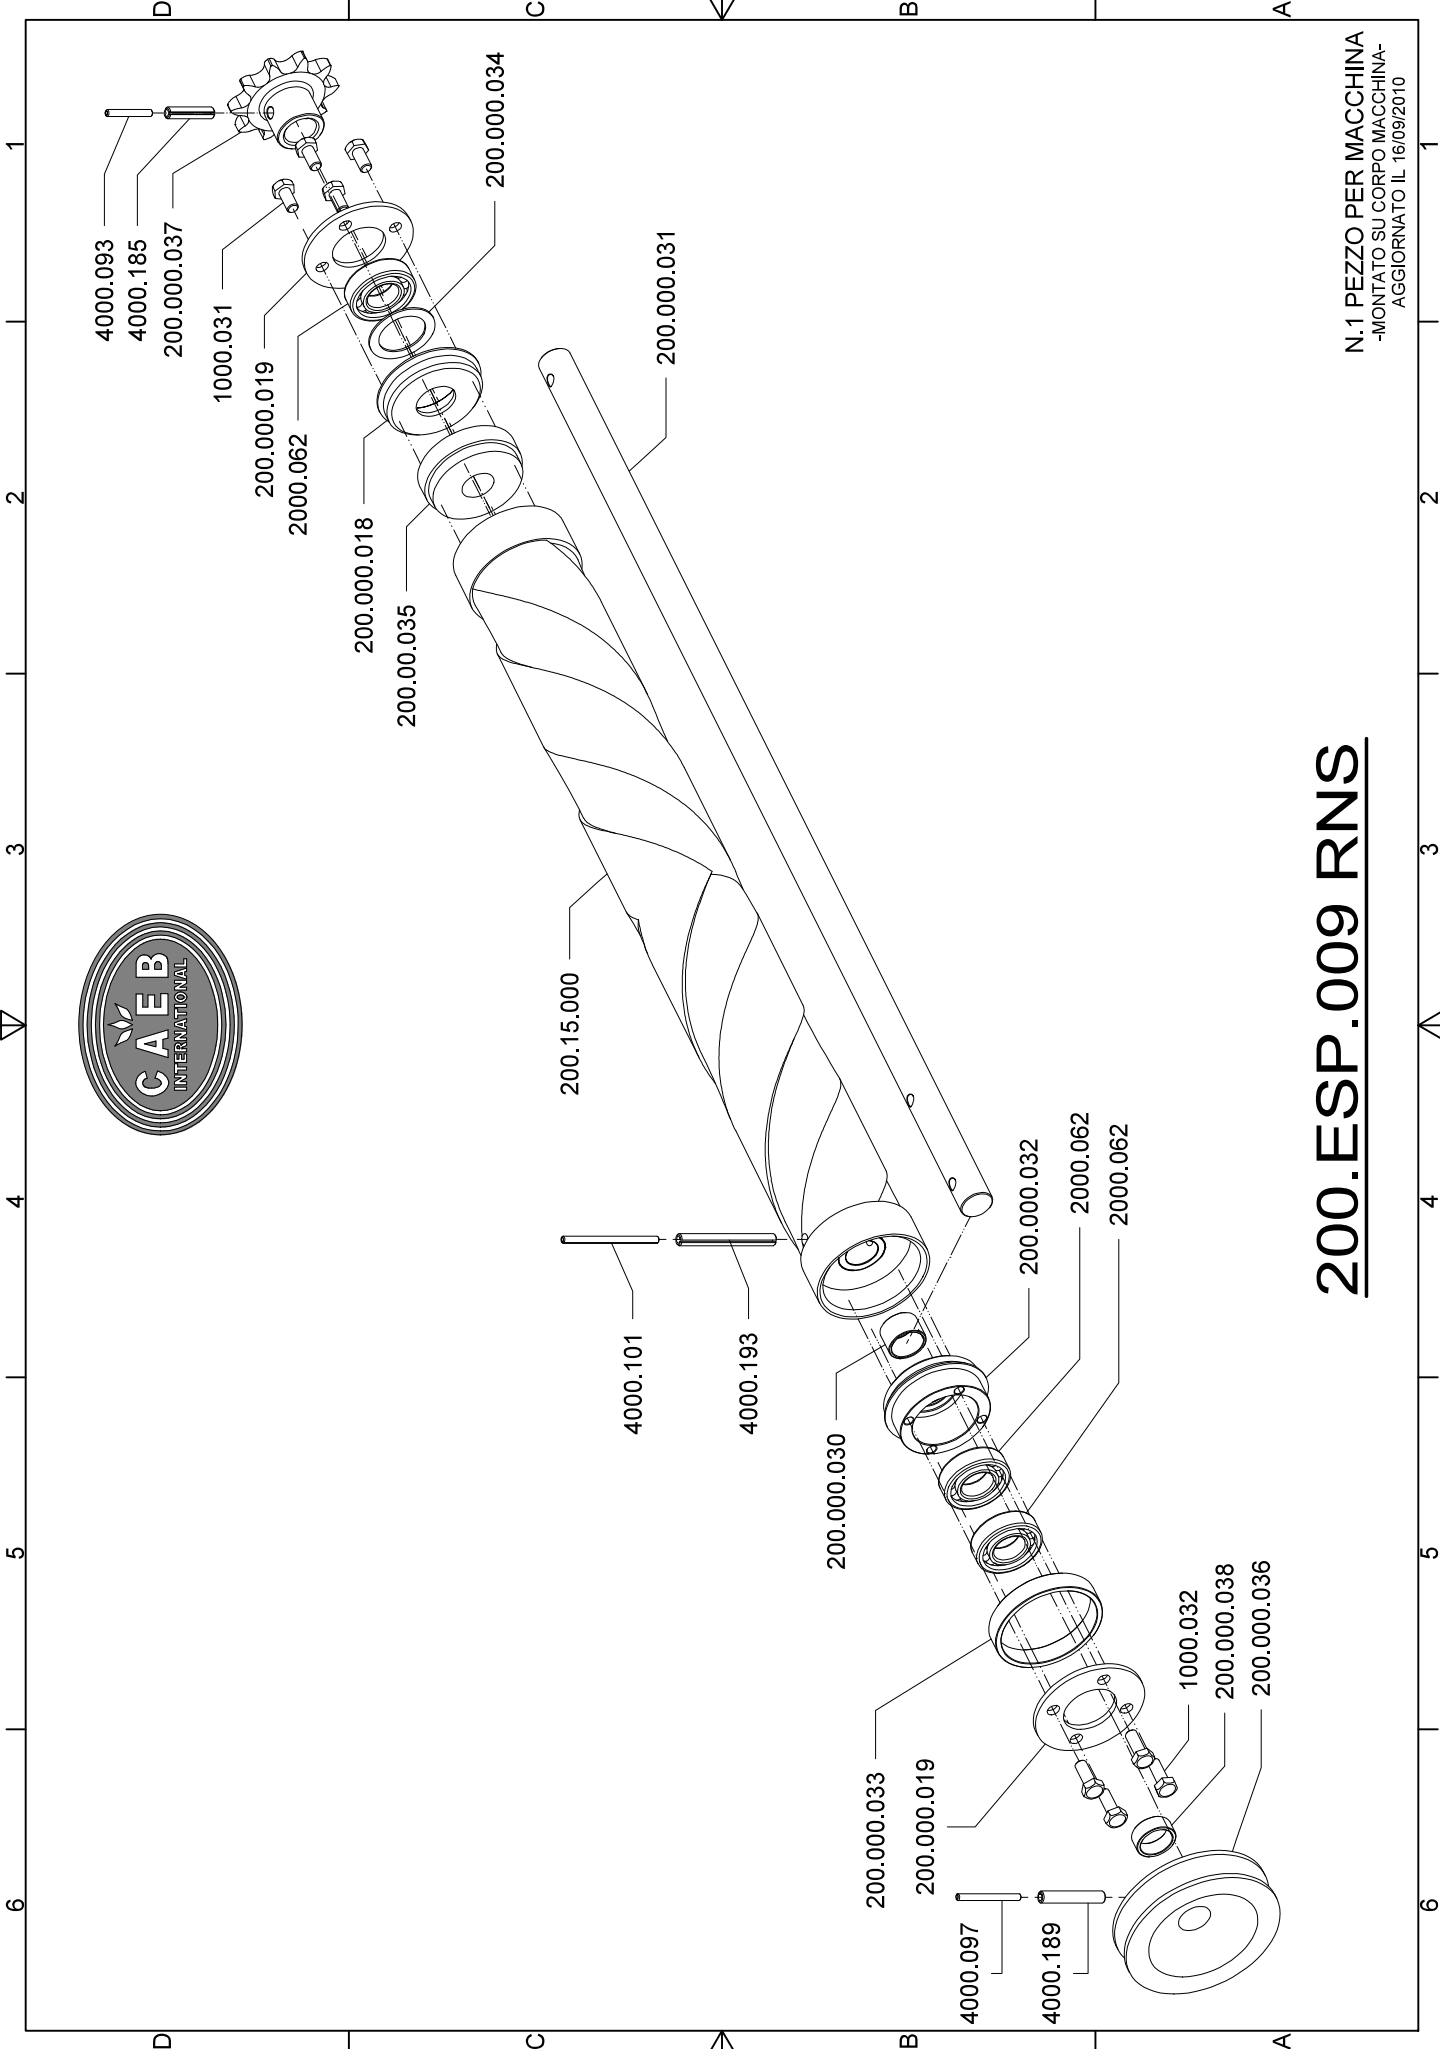

202.ESP.007 RNS

N.1 PEZZO PER MACCHINA
-MONTATO SU MACCHINA GEN-
AGGIORNATO IL 19/04/2011

200.ESP.008 RNS

N.1 PEZZO PER MACCHINA
-MONTATO SU CORPO MACCHINA-
AGGIORNATO IL 16/09/2010

- 4000.097
- 4000.189
- 200.000.020
- 200.000.012
- 2000.077
- 200.000.023
- 3000.046
- 1000.042
- 200.011.000
- 200.000.011
- 200.000.008
- 200.014.000
- 200.000.010
- 4000.101
- 4000.193
- 200.000.026
- 2000.062
- 200.000.027
- 200.000.025
- 1000.031
- 1150.006
- 1000.031
- 1000.045
- 1000.045
- 1140.006
- 1140.006
- 2000.077
- 3020.029
- 2000.062
- 2000.077
- 3000.046
- 2000.024