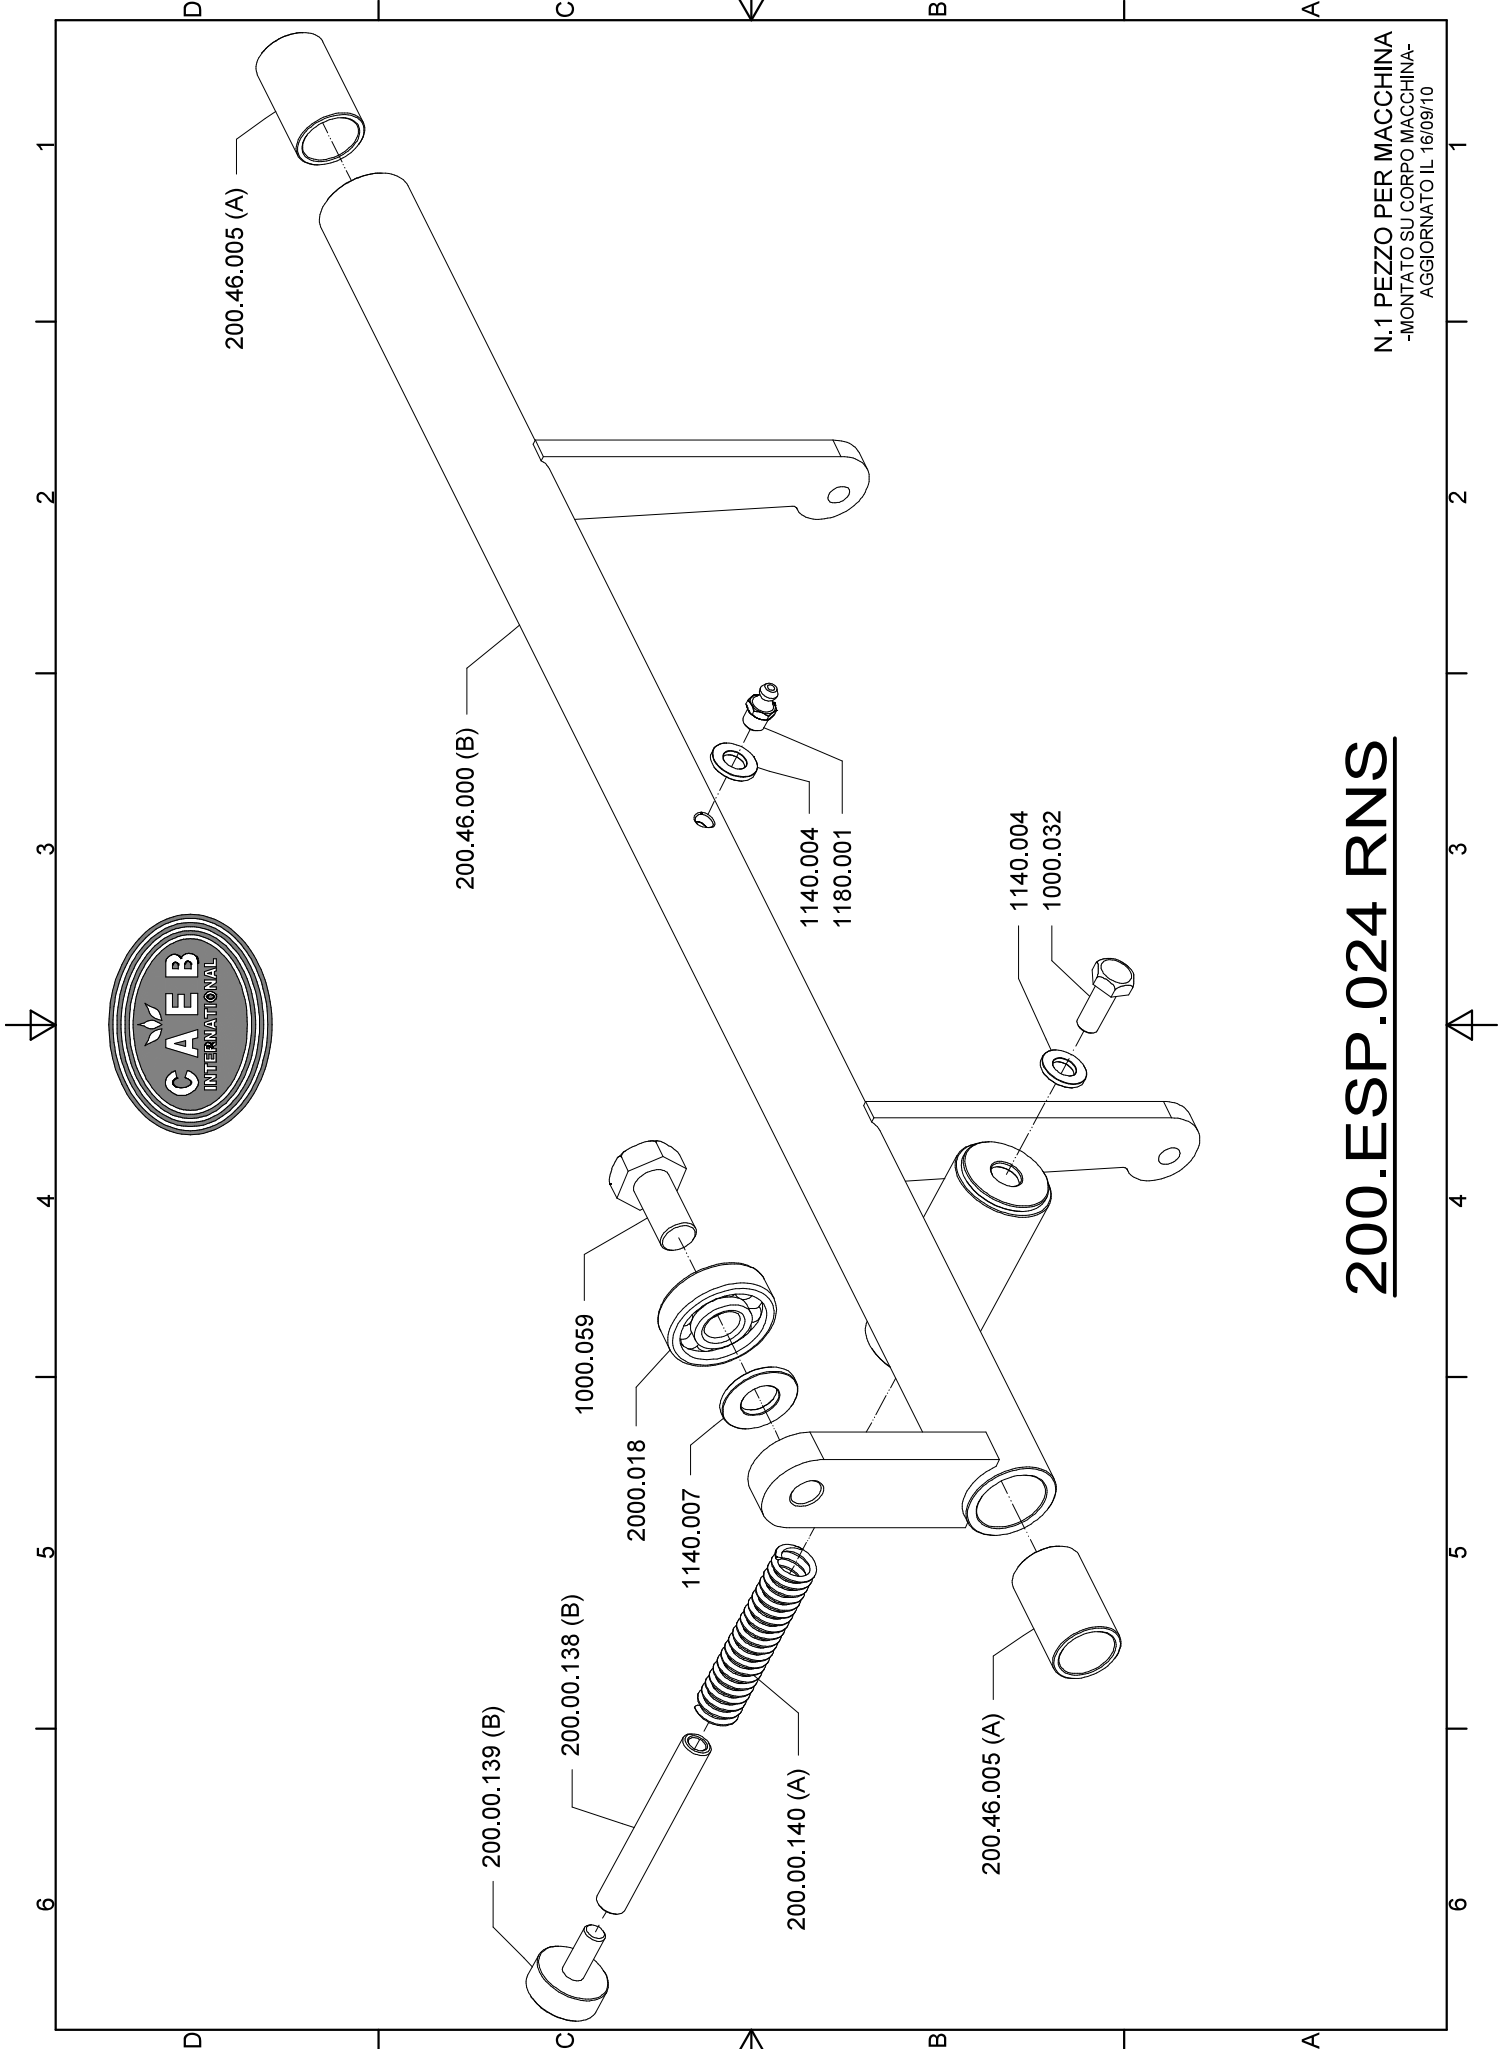

200.46.005 (A)

200.46.000 (B)

200.00.139 (B)

200.00.138 (B)

1000.059

2000.018

1140.007

200.00.140 (A)

1140.004

1180.001

200.46.005 (A)

1140.004

1000.032

200.ESP.024 RNS

N.1 PEZZO PER MACCHINA
-MONTATO SU CORPO MACCHINA-
AGGIORNATO IL 16/09/10