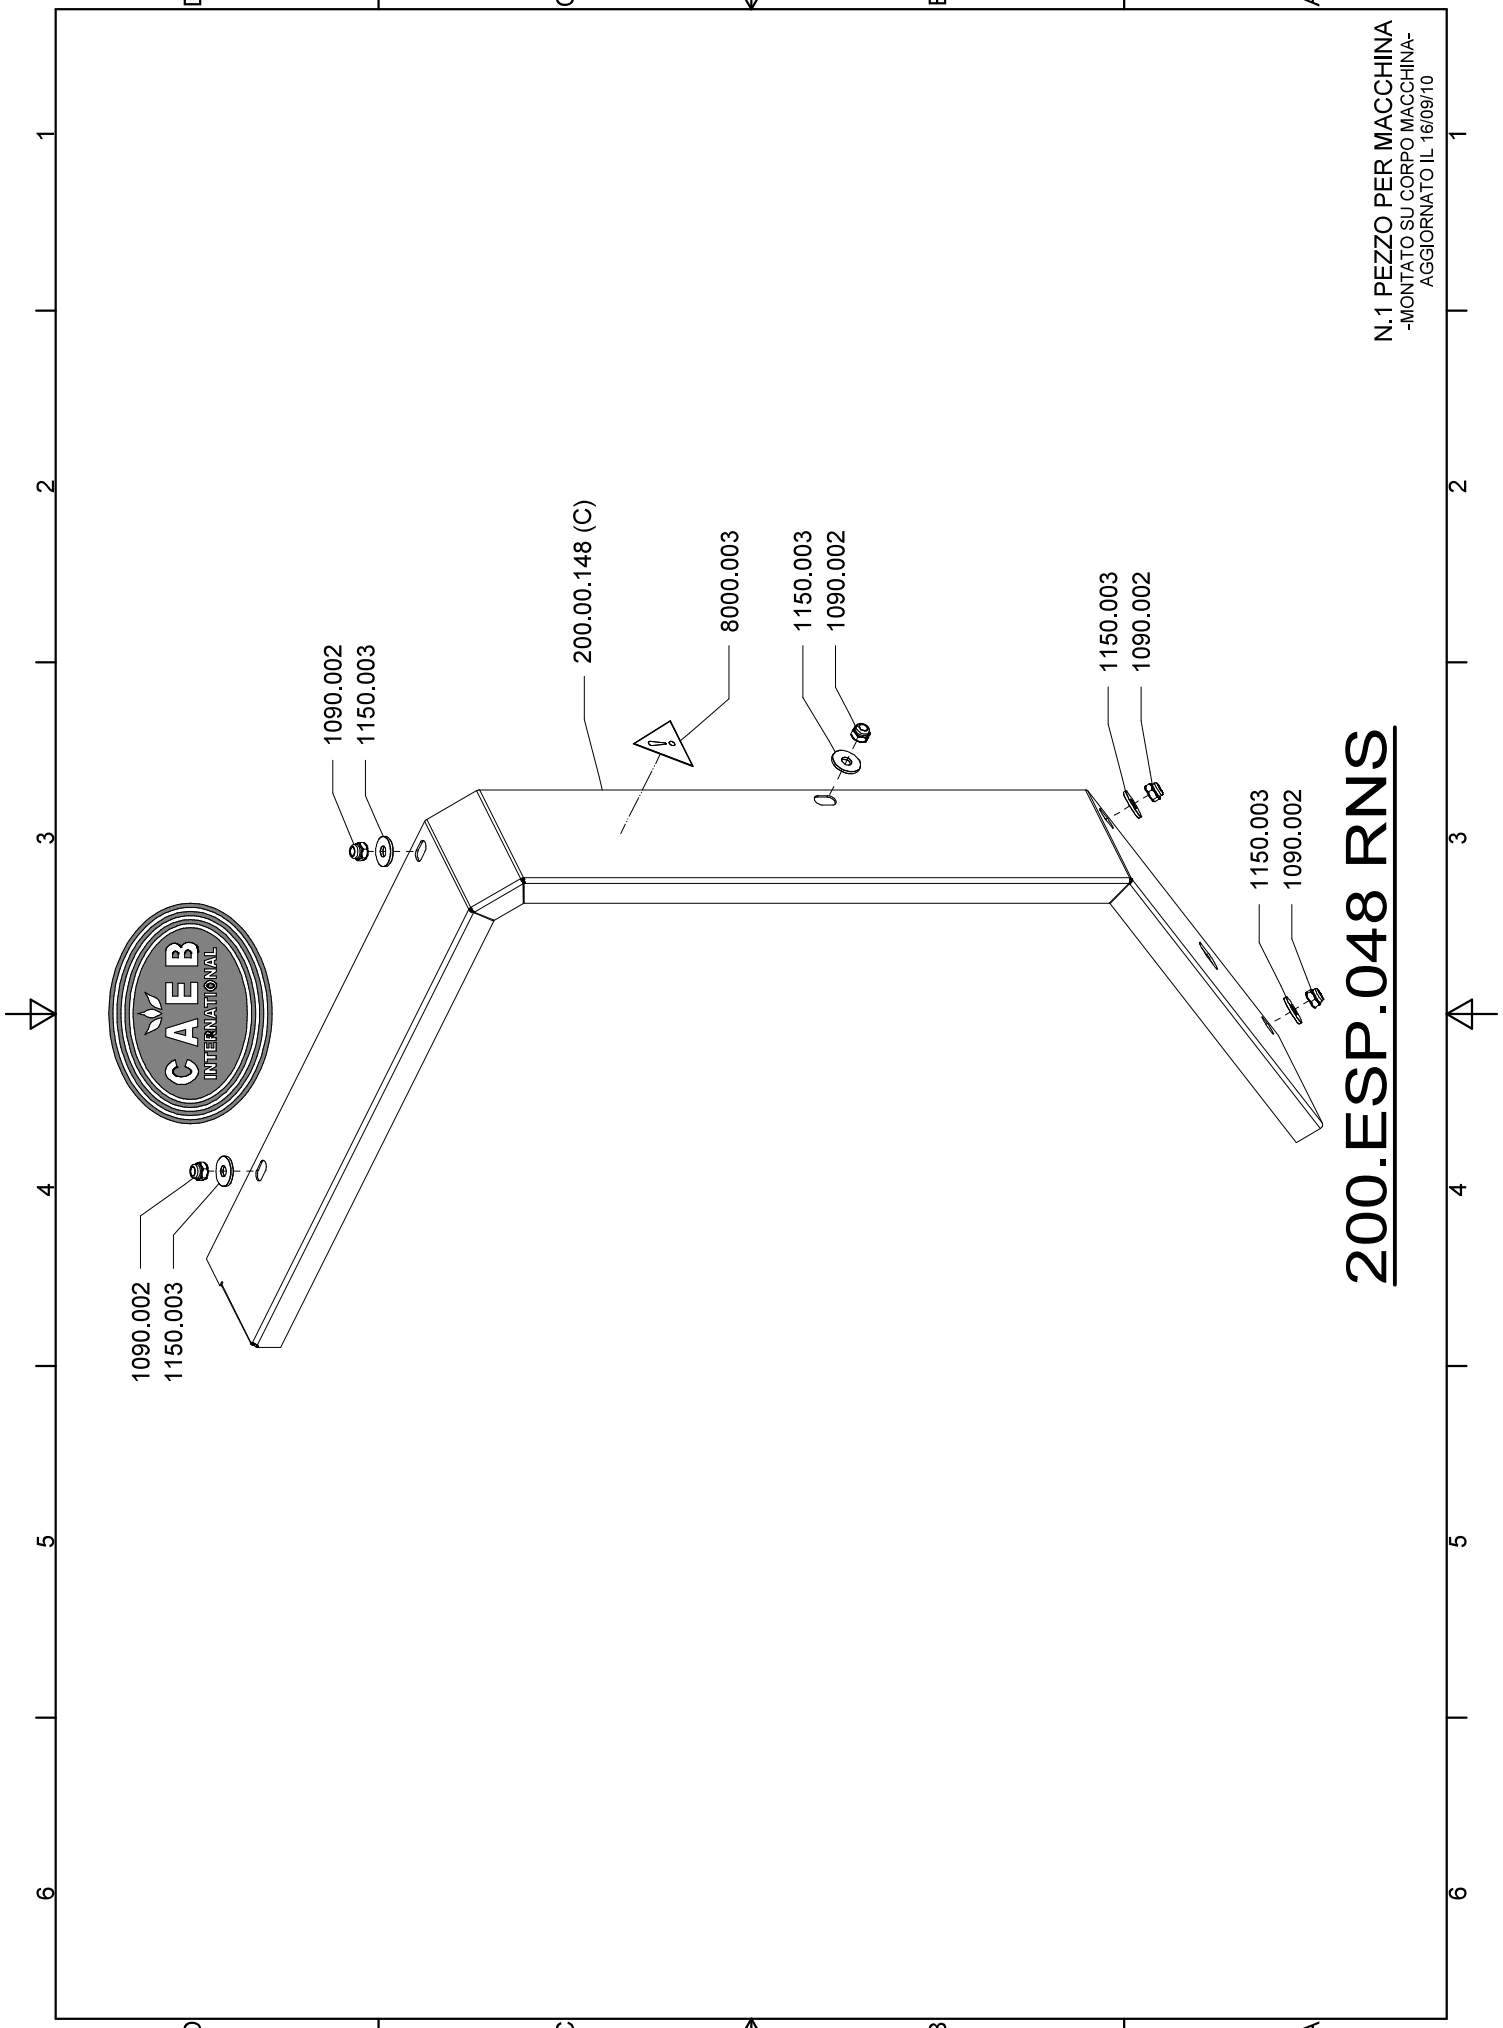

200.00.148 (C)

8000.003

1150.003
1090.002

1150.003
1090.002

1150.003
1090.002

200.ESP.048 RNS

N.1 PEZZO PER MACCHINA
-MONTATO SU CORPO MACCHINA-
AGGIORNATO IL 16/09/10

200.ESP.049 RNS